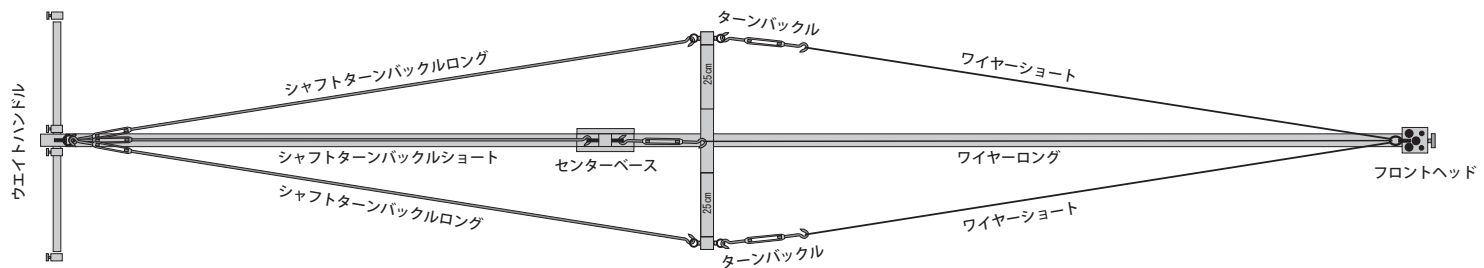

ライトクレーン 3m パーツ構成

株式会社 アップルボックス
〒224-0053 神奈川県横浜市都筑区池辺町4879
Tel 045-938-6333 Fax 045-938-6555

正面図

平面図

パーツリスト

| | | | |
|--|--|--|--|
|  テールヘッド × 1  バックバー-200cm × 1  ウエイトハンドル × 1  ウエイトストッパー × 4  ターンバックル × 3  シャフトターンバックルショート × 1  シャフトターンバックルロング × 2 |  センターベース × 1  サイドバー-25cm × 2  センターバー-60cm × 1  ヘッド × 3 |  フロントバー-300cm × 1  ワイヤーロング × 1  ワイヤーショート × 2 |  フロントヘッド × 1  ドロップダウン改 × 1  セーフティーワイヤー × 3  ウェイト (※別途発注) 20kg × 2, 10kg × 2, 5kg × 2 |
|--|--|--|--|