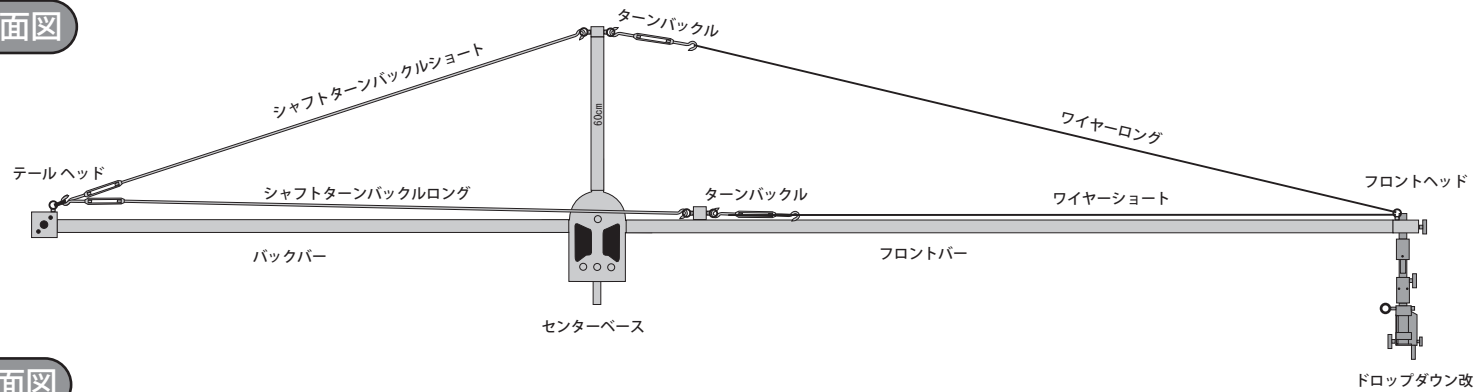

ライトクレーン 3m パーツ構成

株式会社 アップルボックス
〒224-0053 神奈川県横浜市都筑区池辺町4879
Tel 045-938-6333 Fax 045-938-6555

正面図

平面図

パーツリスト

| | | | |
|--|--|--|--|
|  テールヘッド × 1  バックバー-200cm × 1  ウエイトハンドル × 1  ウエイトストッパー × 4  ターンバックル × 3  シャフトターンバックルショート × 1  シャフトターンバックルロング × 2 |  センターベース × 1  サイドバー-25cm × 2  センターバー-60cm × 1  ヘッド × 3 |  フロントバー-300cm × 1  ワイヤーロング × 1  ワイヤーショート × 2 |  フロントヘッド × 1  ドロップダウン改 × 1  セーフティーワイヤー × 3  ウェイト (※別途発注) 20kg × 2, 10kg × 2, 5kg × 2 |
|--|--|--|--|